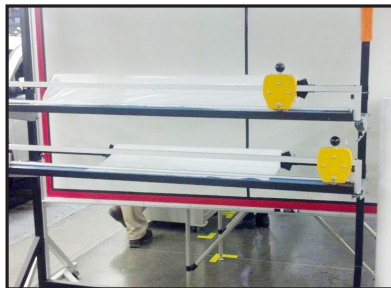

AutoWrap®

Guía de precios de accesorios

Dispensador de rollo único en pedestal

- Fácil de cargar y descargar
- Hoja rotativa que asegura un corte limpio
- Ruedecillas y hoja extra incluidas

\$ 1995

Hoja de reemplazo
\$ 110

Dispensador de doble rollo en pedestal

- Diseño que ahorra espacio para cortar varios anchos
- Fácil de cargar y descargar
- Hoja rotativa que asegura un corte limpio
- Ruedecillas y hoja extra incluidas

\$ 2850

Espátula de fieltro

- EZ Glide = ahorro de tiempo de instalación
- Se adapta a superficies curvas
- Se ofrece con o sin asa de fieltro no abrasiva

Con asa: \$ 45 cada una | Sin asa: \$ 28 cada una