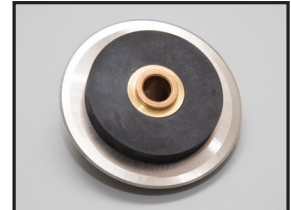

AutoWrap®

Guía de precios de accesorios

Dispensador de rollo único en pedestal

- Fácil de cargar y descargar
- Hoja rotativa que asegura un corte limpio
- Ruedecillas y hoja extra incluidas

\$ 1995

Hoja de reemplazo
\$ 110

Dispensador de doble rollo en pedestal

- Diseño que ahorra espacio para cortar varios anchos
- Fácil de cargar y descargar
- Hoja rotativa que asegura un corte limpio
- Ruedecillas y hoja extra incluidas

\$ 2850

Espátula de fieltro

- EZ Glide = ahorro de tiempo de instalación
- Se adapta a superficies curvas
- Se ofrece con o sin asa de fieltro no abrasiva

Con asa: \$ 45 cada una | Sin asa: \$ 28 cada una